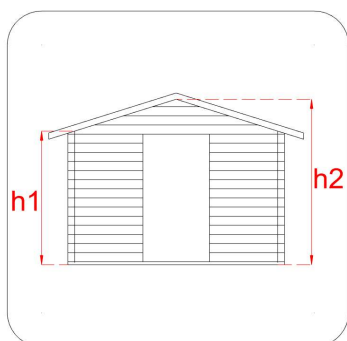

## CASSETTA IN LEGNO

## Casetta Marcella 146x130

Cod. articolo 62316

Codice EAN 8016696623166

Tipologia costruttiva: ad incastro

### Dimensioni tecniche:

Spessore parete	16 mm
Larghezza esterna (A)	146 cm
Profondità esterna (B)	130 cm
Larghezza interna (C)	131 cm
Profondità interna (D)	115 cm
Superficie interna	1,50 mq
Altezza minima (h1)	150 cm
Altezza massima (h2)	185 cm
Lunghezza gronda (G)	140 cm
Sviluppo falda (S)	90 cm
Superficie tetto	2,52 mq

### Infissi

Tipo di porta	porta singola cieca a battente
Dimensioni porta	60x150 h cm
Serratura porta	chiavistello
Tipo finestra	-
Dimensione finestra	-