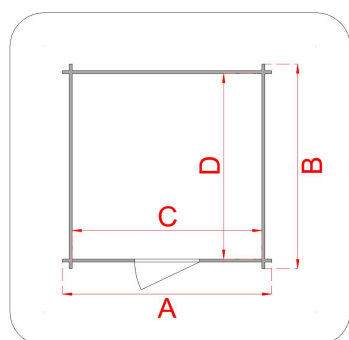

## Casetta Marcella 146x130

Cod. articolo 62316

Codice EAN 8016696623166

Tipologia costruttiva: ad incastro

### Dimensioni tecniche:

Spessore parete	16 mm
Larghezza esterna (A)	146 cm
Profondità esterna (B)	130 cm
Larghezza interna (C)	131 cm
Profondità interna (D)	115 cm
Superficie interna	1,50 mq
Altezza minima (h1)	150 cm
Altezza massima (h2)	185 cm
Lunghezza gronda (G)	140 cm
Sviluppo falda (S)	90 cm
Superficie tetto	2,52 mq

### Infissi

Tipo di porta	porta singola cieca a battente
Dimensioni porta	60x150 h cm
Serratura porta	chiavistello
Tipo finestra	-
Dimensione finestra	-