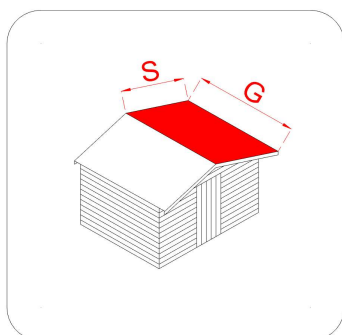

## CASSETTA IN LEGNO

## Casetta Marcella 146x130

Cod. articolo 62316

Codice EAN 8016696623166

Tipologia costruttiva: ad incastro

### Dimensioni tecniche:

Spessore parete	16 mm
Larghezza esterna (A)	146 cm
Profondità esterna (B)	130 cm
Larghezza interna (C)	131 cm
Profondità interna (D)	115 cm
Superficie interna	1,50 mq
Altezza minima (h1)	150 cm
Altezza massima (h2)	185 cm
Lunghezza gronda (G)	140 cm
Sviluppo falda (S)	90 cm
Superficie tetto	2,52 mq